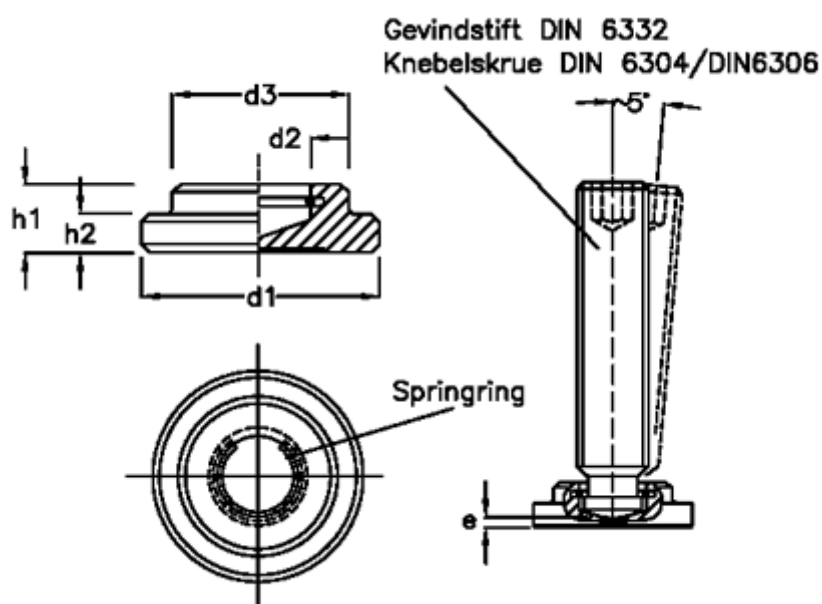

Varenummer: 20804016
Beskrivelse: E+G Trykfod
DIN 6311-16-S

Mål

$d1 = 16$
 $d2 = 6.1$
 $d3 = 12$
 $e = 3.0$
 $h1 = 9$
 $h2 = 4.0$
 $T = M8$